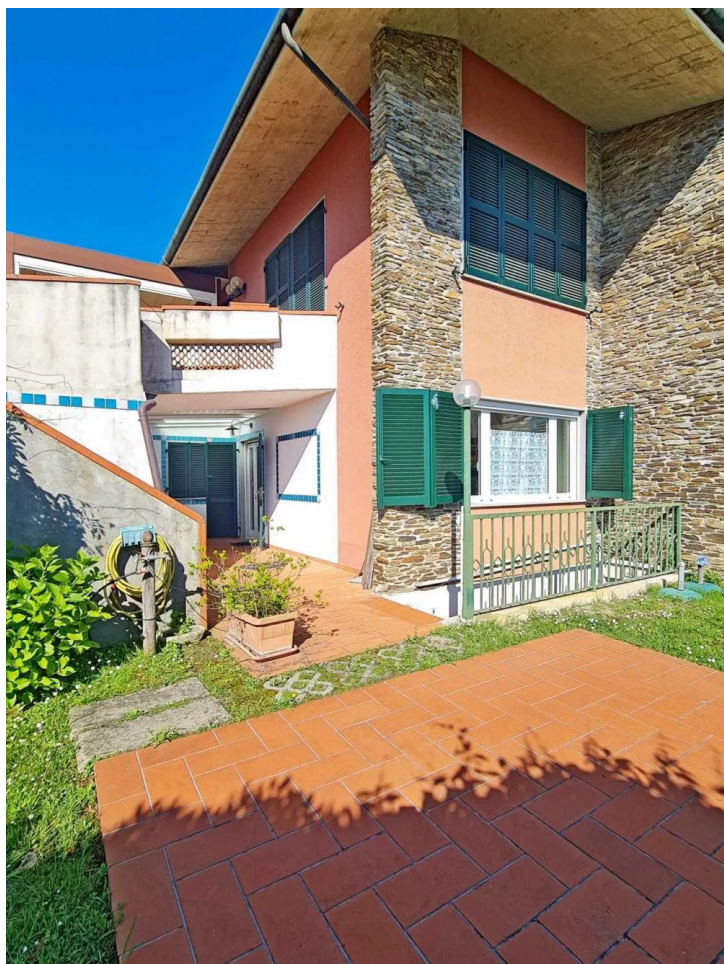

immobiliare COLOMBINI

LIGURIA | la spezia

GIARDINI E TERRENI	
Giardini	m² 300