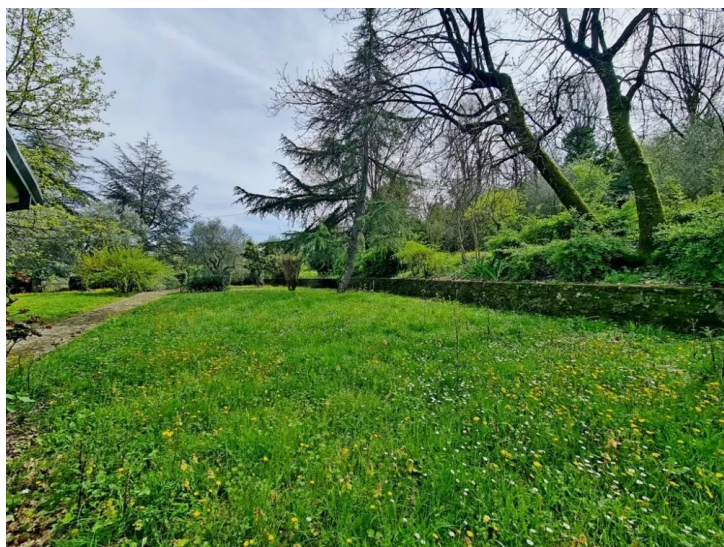

immobiliare COLOMBINI

LIGURIA | la spezia