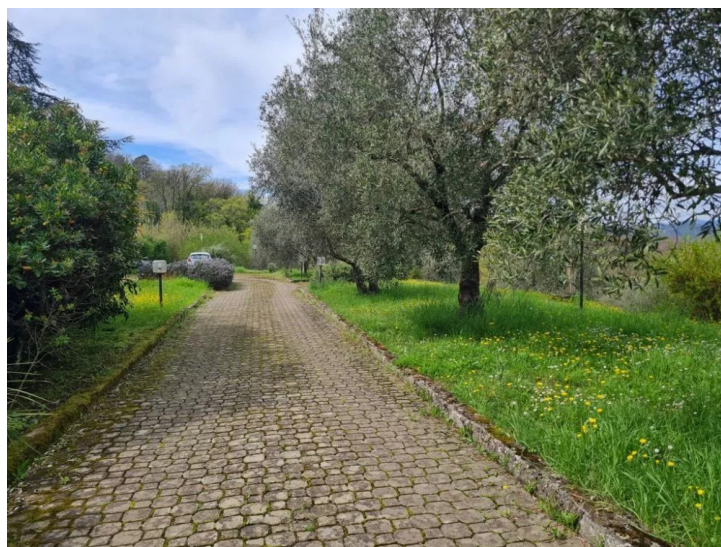

immobiliare **COLOMBINI**
LIGURIA | la spezia