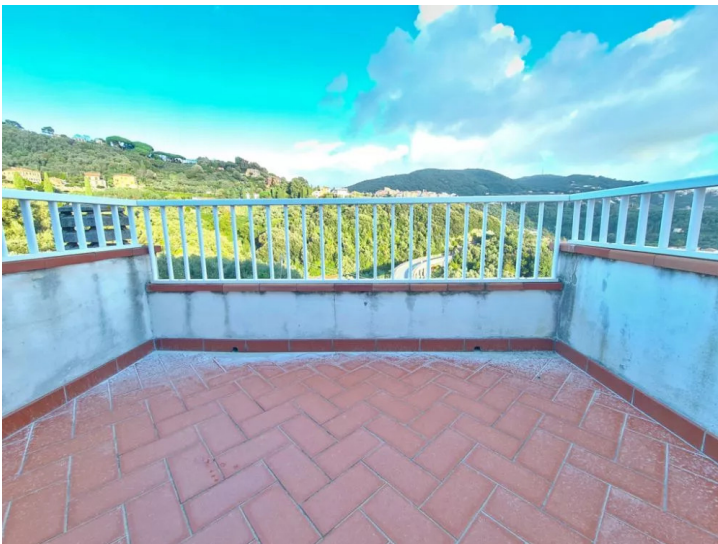

immobiliare COLOMBINI

LIGURIA | la spezia