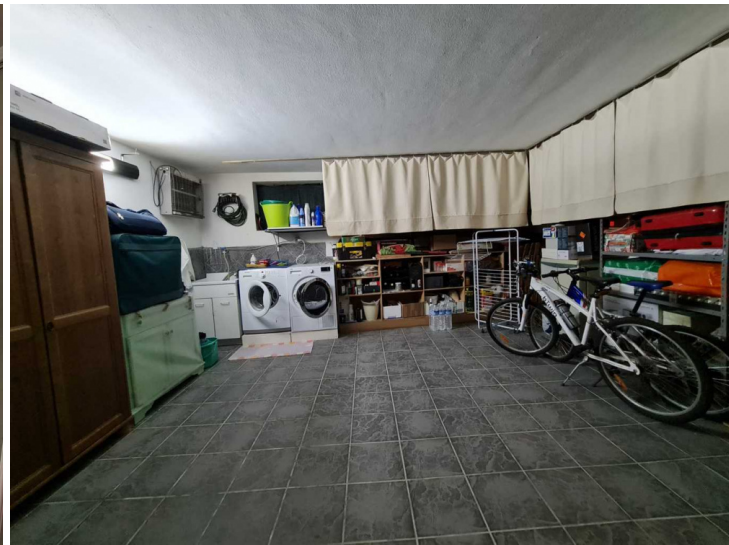

immobiliare **COLOMBINI**
LIGURIA | la spezia