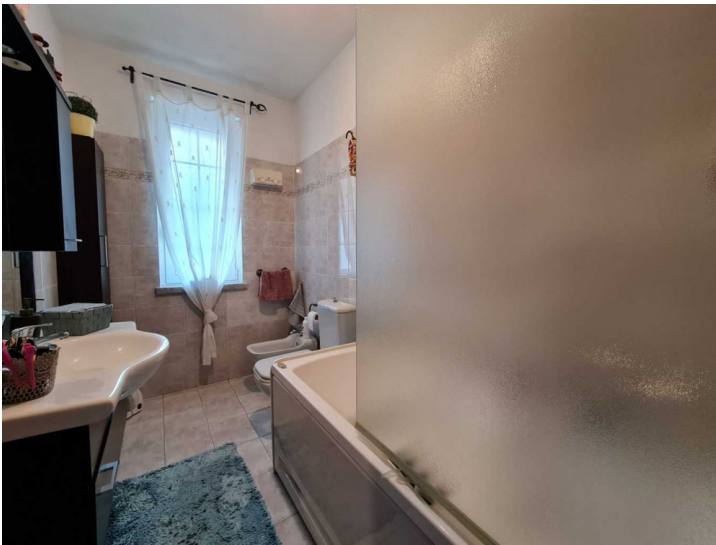

immobiliare COLOMBINI

LIGURIA | la spezia