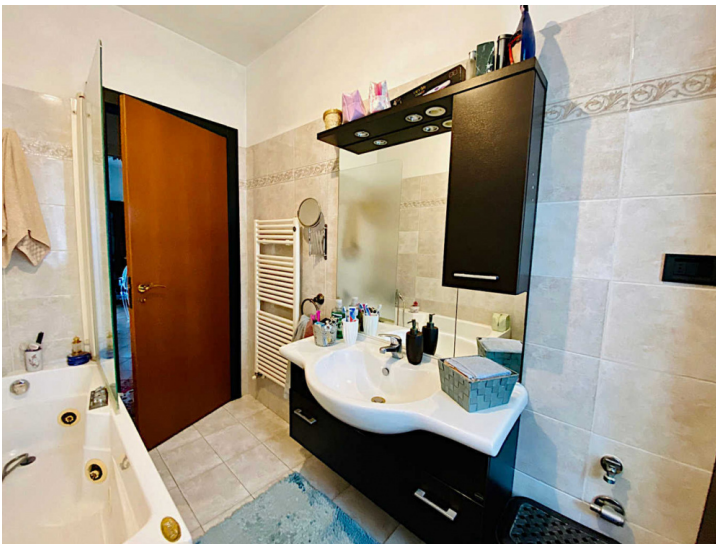

immobiliare COLOMBINI

LIGURIA | la spezia