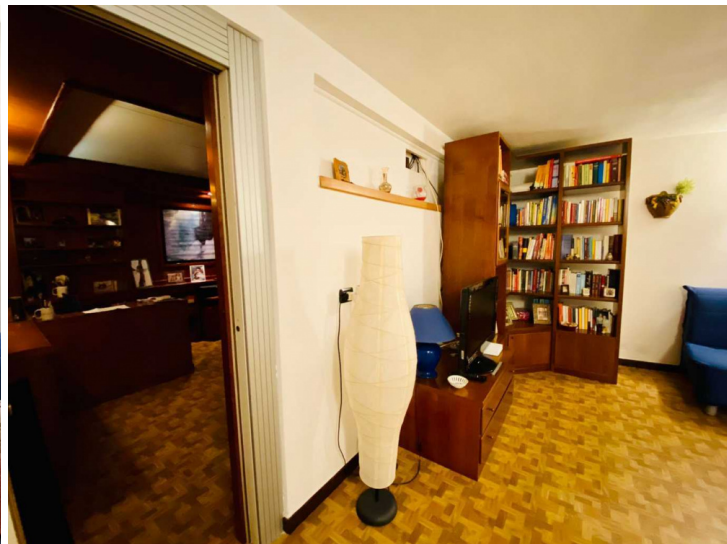

immobiliare COLOMBINI

LIGURIA | la spezia